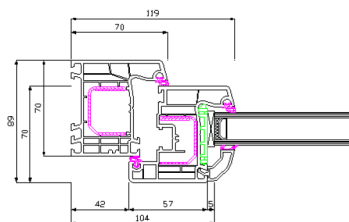

Serie MUNICH

Especificaciones -

- Transmitancia : 1,3 W/m²K en perfil.
- Desagüe oculto.
- Sistema de 5 camaras como combinación estándar.
- Sistema de doble junta.
- Con Herraje Seguridad.

Aislamiento Acústico -

CROQUIS

DATOS TÉCNICOS

Posibilidades de apertura

Oscilo-batiente, Oscilo-paralela.
 Posibilidad de puerta de entrada.

Secciones

Marco – 70 mm,
Hoja Recta – 70 mm

Peso máximo/hoja

Desde 100 kg hasta 130 kg

Dimensiones máximas

Ancho (L) = **2950mm.**

Alto (H) = **2500mm.**

*ventana 2 hojas, oscilo-batiente

*Consultar peso y dimensiones máximas para el resto de tipologías.