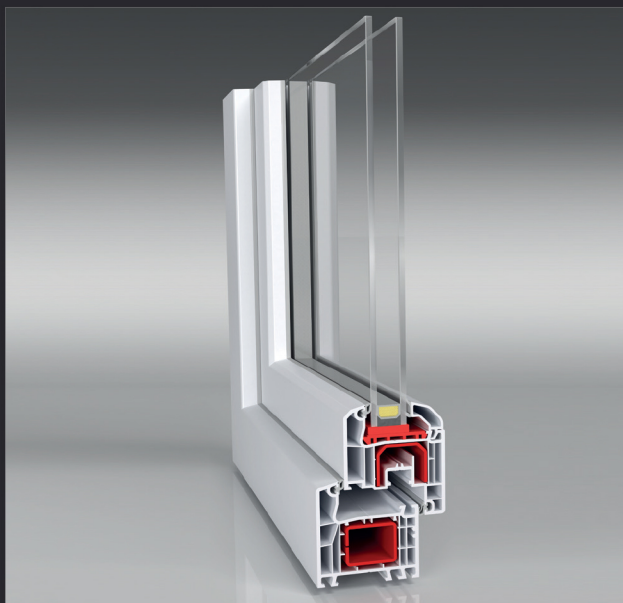

Serie MUNICH

Especificaciones -

- Transmitancia : 1,3 W/m²K en perfil.
- Desagüe oculto.
- Sistema de 5 camaras como combinación estándar.
- Sistema de doble junta.
- Con Herraje Seguridad.

Aislamiento Acústico -

Acrilamiento de: **24, 28, 32 y 40 mm.**
 Máximo aislamiento acústico **Rw=46 dB**
 (hasta clase IV de protección contra ruido).

Acabados -

Acabados en Stock:

Color Blanco, Roble Dorado y Nogal.

*Resto de acabados bajo pedido.

CROQUIS

DATOS TÉCNICOS

Posibilidades de apertura

Oscilo-batiente, Oscilo-paralela.
 Posibilidad de puerta de entrada.

Secciones

Marco – 70 mm,
Hoja Recta – 70 mm

Peso máximo/hoja

Desde 100 kg hasta 130 kg

Dimensiones máximas

Ancho (L) = **2950mm.**

Alto (H) = **2500mm.**

*ventana 2 hojas, oscilo-batiente

*Consultar peso y dimensiones máximas para el resto de tipologías.