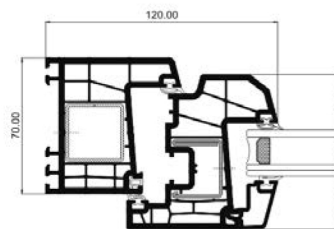

Serie MUNICH NEW

Especificaciones -

UH desde 0,9 (W/m².K)

Consultar tipología, dimensión y vidrio

CTE- Apto para zonas climáticas*: α A B C D E

* En función de la transmitancia del vidrio.

Aislamiento Acústico -

Acrilamiento de: **40 mm.**

Máximo aislamiento acústico **Rw=46 dB**
(hasta clase IV de protección contra ruido).

Acabados -

Acabados en Stock:

Color Blanco, Roble Dorado, Nogal, Bicolor Roble Dorado, Bronce, Bicolor Nogal, Bicolor Plata, Plata y Bicolor Blanco.

*Resto de acabados bajo pedido.

CROQUIS

DATOS TÉCNICOS

Posibilidades de apertura

Apertura interior: practicable, oscilo-batiente, oscilo-paralela, plegable y abatible.

Apertura exterior: practicable.

Secciones

Marco – 70 mm,

Hoja – 80 mm

Peso máximo/hoja

Desde 100 kg hasta 130 kg

Dimensiones máximas

Ancho (L) = **2950mm.**

Alto (H) = **2500mm.**

*ventana 2 hojas, oscilo-batiente

*Consultar peso y dimensiones máximas para el resto de tipologías.