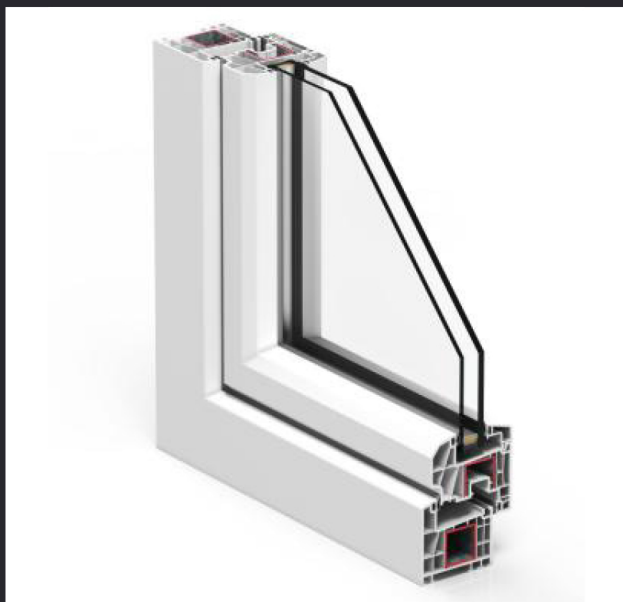

Serie MUNICH NEW

Especificaciones -

UH desde 0,9 (W/m².K)

Consultar tipología, dimensión y vidrio

CTE- Apto para zonas climáticas*: α A B C D E

* En función de la transmitancia del vidrio.

Aislamiento Acústico -

Acrilamiento de: **40 mm.**

Máximo aislamiento acústico **Rw=46 dB**
(hasta clase IV de protección contra ruido).

Acabados -

Acabados en Stock:

Color Blanco, Roble Dorado, Nogal, Bicolor Roble Dorado, Bronce, Bicolor Nogal, Bicolor Plata, Plata y Bicolor Blanco.

*Resto de acabados bajo pedido.

CROQUIS

DATOS TÉCNICOS

Posibilidades de apertura

Apertura interior: practicable, oscilo-batiente, oscilo-paralela, plegable y abatible.

Apertura exterior: practicable.

Secciones

Marco – 70 mm,

Hoja – 80 mm

Peso máximo/hoja

Desde 100 kg hasta 130 kg

Dimensiones máximas

Ancho (L) = **2950mm.**

Alto (H) = **2500mm.**

*ventana 2 hojas, oscilo-batiente