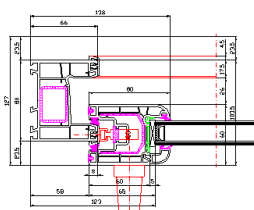

Especificaciones -

- Transmitancia : 2,3 W/m2K en perfil.
- Juntas coextrusionadas.
- Umbral de aluminio con desagüe integrado.
- Fácil montaje.

Aislamiento Acústico -

Acristalamiento de: **24 y 32 mm.**

Marco – 80 mm,

Hoja – 60 mm

Peso máximo/hoja

Desde 150 kg

CROQUIS

Dimensiones máximas

Ancho (L) = **2800mm.**

Alto (H) = **2600mm.**

**ventana 2 hojas, correderas*

**Consultar peso y dimensiones máximas para el resto de tipologías.*